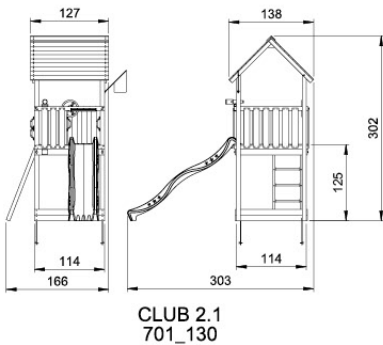

Jungle Castle 2.1

801_131

Jungle Gym

BACKYARD PLAYGROUNDS

since 1988

EN. Warnings. Only for domestic use. Maximum number of users is 6. **DE.** Achtung. Nur für den Hausgebrauch. Maximale Benutzerzahl: 6. **FR.** Attention. Réserve à un usage familial. Le nombre maximal d'utilisateurs est de 6. **NL.** Waarschuwingen. Uitsluitend voor huishoudelijk gebruik. Het maximale aantal gebruikers is 6. **BG.** Внимание. За употреба само в домашни условия. Максималният брой потребители е 6. **CS.** Varování. Jen pro domácí použití. Maximální počet uživatelů je 6. **DA.** Advarsel. Kun til privat brug. Maksimum antal brugere er 6. **EL.** Προειδοποίηση. Μόνο για οικιακή χρήση. Μέγιστος αριθμός χρηστών 6. **ES.** Advertencias. Solo para uso doméstico. Número máximo de usuarios: 6. **ET.** Holatused. Ainult koduseks kasutamiseks. Maksimaalne kasutajate arv on 6. **FI.** Varoitukset. Ainoastaan kotikäyttöön. Käyttäjää yhteensä enintään 6. **HR.** Upozorenja. Samo za kućansku uporabu. Maksimalan broj korisnika je 6. **HU.** Figyelmeztetések. Csak otthoni használatra! A használók max. száma: 6. **IS.** Varnaðarorð. Engöngu fyrir einhliðanotkun í heimahúsum og á einkalóðum. Hámarksfjöldi notenda er 6. **IT.** Avvertenze. Solo per uso domestico. Massimo numero di utenti è 6. **LT.** įspėjimai. Tik buitnam naudojimui. Maksimalus naudotojų skaičius 6. **LV.** Brīdinājumi. Izmantoj tikai mājās. Maksimālais lietotāju skaits ir 6. **NO.** Advarsel. Kun for privat bruk. Maksimalt antall brukere er 6. **PL.** Ostrzeżenia. Wyłącznie do użytku domowego. Maksymalna liczba użytkowników to 6. **PT.** Avisos. Apenas para uso doméstico. O número máximo de utilizadores é 6. **RO.** Avertismente. Numai pentru uz domestic. Numărul maxim de utilizatori este 6. **RU.** Предостережения. Только для домашнего использования. Максимальное количество пользователей - 6. **SK.** Upozornenia. Iba na domáce použitie. Maximálne množstvo osôb je 6. **SL.** Opozorila. Samo za domačo uporabo. Maksimalno število uporabnikov je 6. **SR.** Upozorenja. Samo za kućnu upotrebu. Maksimalan broj korisnika je 6. **SV.** Varningar. Endast för hemmabruk. Det maximala antalet användare är 6. **TR.** Uyarılar. Sadece ev kullanımı için. Maksimum kullanıcı sayısı 6.