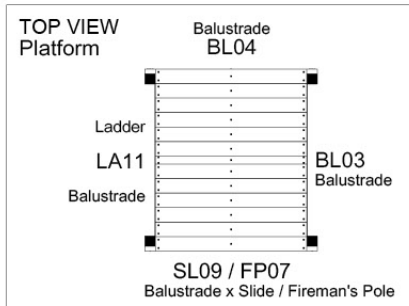

Jungle Castle 2.1

801_131

Jungle Gym

BACKYARD PLAYGROUNDS

since 1988

EN. Warnings. Only for domestic use. Maximum number of users is 6. **DE.** Achtung. Nur für den Hausgebrauch. Maximale Benutzerzahl: 6. **FR.** Attention. Réserve à un usage familial. Le nombre maximal d'utilisateurs est de 6. **NL.** Waarschuwingen. Uitsluitend voor huishoudelijk gebruik. Het maximale aantal gebruikers is 6. **BG.** Внимание. За употреба само в домашни условия. Максималният брой потребители е 6. **CS.** Varování. Jen pro domácí použití. Maximální počet uživatelů je 6. **DA.** Advarsel. Kun til privat brug. Maksimum antal brugere er 6. **EL.** Προειδοποίηση. Μόνο για οικιακή χρήση. Μέγιστος αριθμός χρηστών 6. **ES.** Advertencias. Solo para uso doméstico. Número máximo de usuarios: 6. **ET.** Holatused. Ainult koduseks kasutamiseks. Maksimaalne kasutajate arv on 6. **FI.** Varoitukset. Ainoastaan kotikäyttöön. Käyttäjää yhteensä enintään 6. **HR.** Upozorenja. Samo za kućansku uporabu. Maksimalan broj korisnika je 6. **HU.** Figyelmeztetések. Csak otthoni használatra! A használók max. száma: 6. **IS.** Varnaðarorð. Engöngu fyrir einhliðanotkun í heimahúsum og á einkalóðum. Hámarksfjöldi notenda er 6. **IT.** Avvertenze. Solo per uso domestico. Massimo numero di utenti è 6. **LT.** įspėjimai. Tik buitnam naudojimui. Maksimalus naudotojų skaičius 6. **LV.** Brīdinājumi. Izmantoj tikai mājās. Maksimālais lietotāju skaits ir 6. **NO.** Advarsel. Kun for privat bruk. Maksimalt antall brukere er 6. **PL.** Ostrzeżenia. Wyłącznie do użytku domowego. Maksymalna liczba użytkowników to 6. **PT.** Avisos. Apenas para uso doméstico. O número máximo de utilizadores é 6. **RO.** Avertismente. Numai pentru uz domestic. Numărul maxim de utilizatori este 6. **RU.** Предостережения. Только для домашнего использования. Максимальное количество пользователей - 6. **SK.** Upozornenia. Iba na domáce použitie. Maximálne množstvo osôb je 6. **SL.** Opozorila. Samo za domačo uporabo. Maksimalno število uporabnikov je 6. **SR.** Upozorenja. Samo za kućnu upotrebu. Maksimalan broj korisnika je 6. **SV.** Varningar. Endast för hemmabruk. Det maximala antalet användare är 6. **TR.** Uyarılar. Sadece ev kullanımı için. Maksimum kullanıcı sayısı 6.