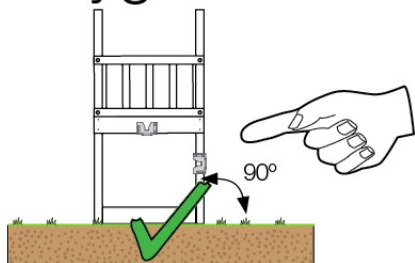

02 Safe Playground

02-1