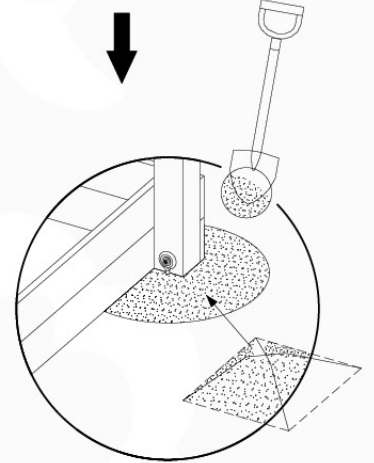

# 12-2

40 L / 80 kg

Grand Anchors 120 - P04 - 27-11-2020 - v1

24h