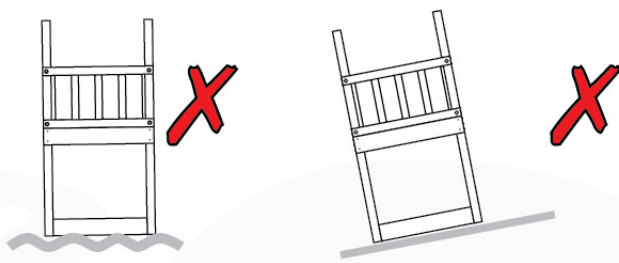

02 Safe Playground

02-1