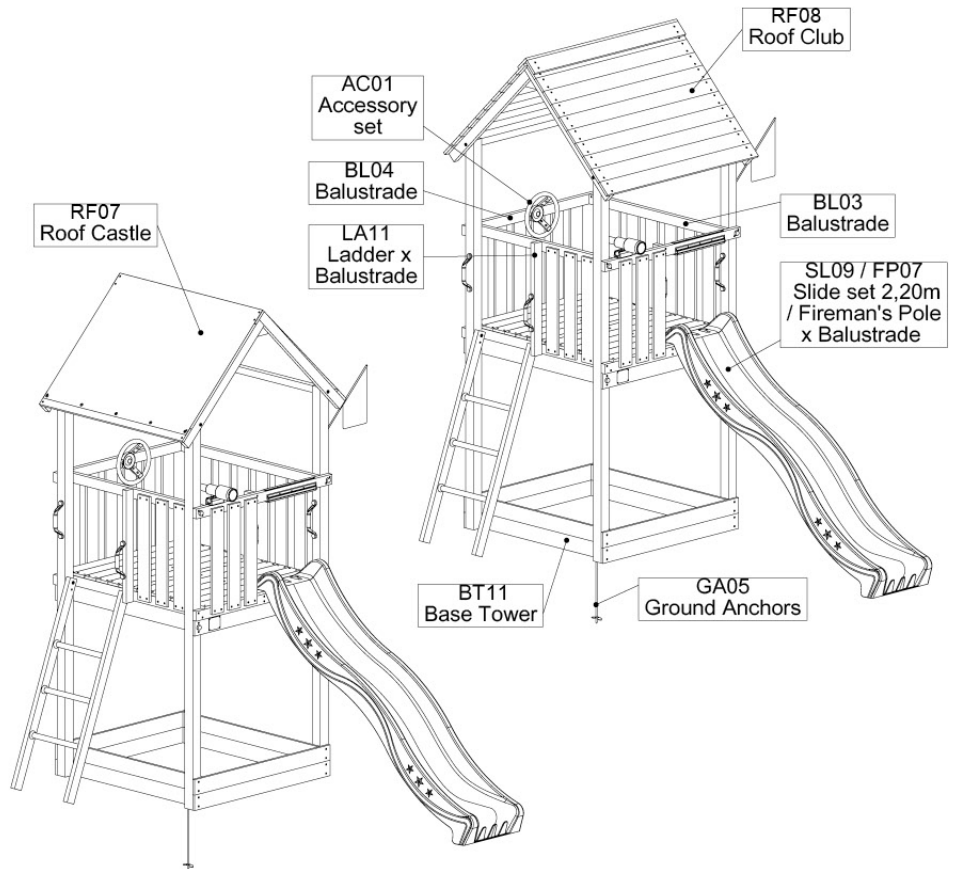

Jungle Castle 2.1

801_131

Jungle Gym

BACKYARD PLAYGROUNDS

since 1988

EN. Warnings. Only for domestic use. Maximum number of users is 6. **DE.** Achtung. Nur für den Hausgebrauch. Maximale Benutzerzahl: 6. **FR.** Attention. Réserve à un usage familial. Le nombre maximal d'utilisateurs est de 6. **NL.** Waarschuwingen. Uitsluitend voor huishoudelijk gebruik. Het maximale aantal gebruikers is 6. **BG.** Внимание. За употреба само в домашни условия. Максималният брой потребители е 6. **CS.** Varování. Jen pro domácí použití. Maximální počet uživatelů je 6. **DA.** Advarsel. Kun til privat brug. Maksimum antal brugere er 6. **EL.** Προειδοποίηση. Μόνο για οικιακή χρήση. Μέγιστος αριθμός χρηστών 6. **ES.** Advertencias. Solo para uso doméstico. Número máximo de usuarios: 6. **ET.** Holatused. Ainult koduseks kasutamiseks. Maksimaalne kasutajate arv on 6. **FI.** Varoitukset. Ainoastaan kotikäyttöön. Käyttäjää yhteensä enintään 6. **HR.** Upozorenja. Samo za kućansku uporabu. Maksimalan broj korisnika je 6. **HU.** Figyelmeztetések. Csak otthoni használatra! A használók max. száma: 6. **IS.** Varnaðarorð. Engöngu fyrir einhliðanotkun í heimahúsum og á einkalóðum. Hámarksfjöldi notenda er 6. **IT.** Avvertenze. Solo per uso domestico. Massimo numero di utenti è 6. **LT.** įspėjimai. Tik buitnam naudojimui. Maksimalus naudotojų skaičius 6. **LV.** Brīdinājumi. Izmantoj tikai mājās. Maksimālais lietotāju skaits ir 6. **NO.** Advarsel. Kun for privat bruk. Maksimalt antall brukere er 6. **PL.** Ostrzeżenia. Wyłącznie do użytku domowego. Maksymalna liczba użytkowników to 6. **PT.** Avisos. Apenas para uso doméstico. O número máximo de utilizadores é 6. **RO.** Avertismente. Numai pentru uz domestic. Numărul maxim de utilizatori este 6. **RU.** Предостережения. Только для домашнего использования. Максимальное количество пользователей - 6. **SK.** Upozornenia. Iba na domáce použitie. Maximálne množstvo osôb je 6. **SL.** Opozorila. Samo za domačo uporabo. Maksimalno število uporabnikov je 6. **SR.** Upozorenja. Samo za kućnu upotrebu. Maksimalan broj korisnika je 6. **SV.** Varningar. Endast för hemmabruk. Det maximala antalet användare är 6. **TR.** Uyarılar. Sadece ev kullanımı için. Maksimum kullanıcı sayısı 6.