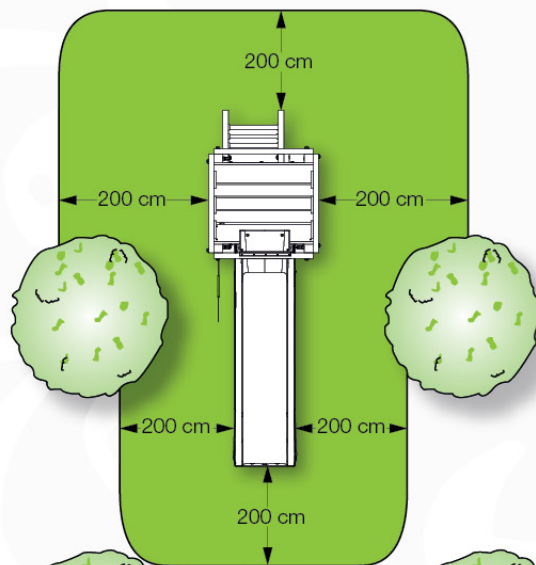

02 Safe Playground

02-1

02-2

02-3

02-4

02-5