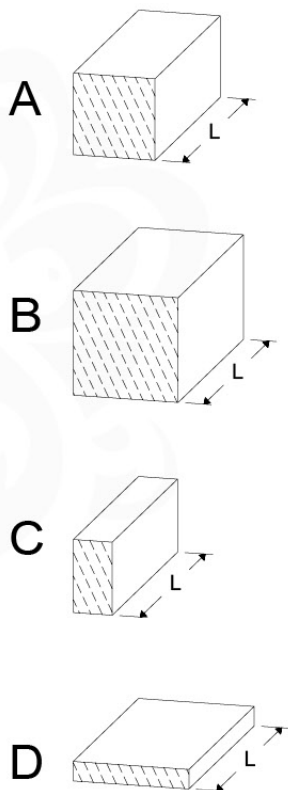

## Timber

Jungle Club 2.1 | Castle 2.1

L			
		601_130 Jungle Club 2.1	601_131 Jungle Castle 2.1
A240	239cm - 240cm	4 x	4 x
-	-	-	-
C130 C114 C96 C90 C70	129cm - 130cm 113cm - 114cm 95cm - 97cm 89cm - 90cm 69cm - 70cm	2 x 9 x 2 x 2 x 2 x	2 x 9 x 2 x 2 x 2 x
D127 D120 D114 D100 D65	126cm - 127cm 119cm - 120cm 113cm - 114cm 99cm - 100cm 64cm - 65cm	18 - 24 x  12 x 13 - 14 x 19 x	  3 x 12 x 13 - 14 x 19 x